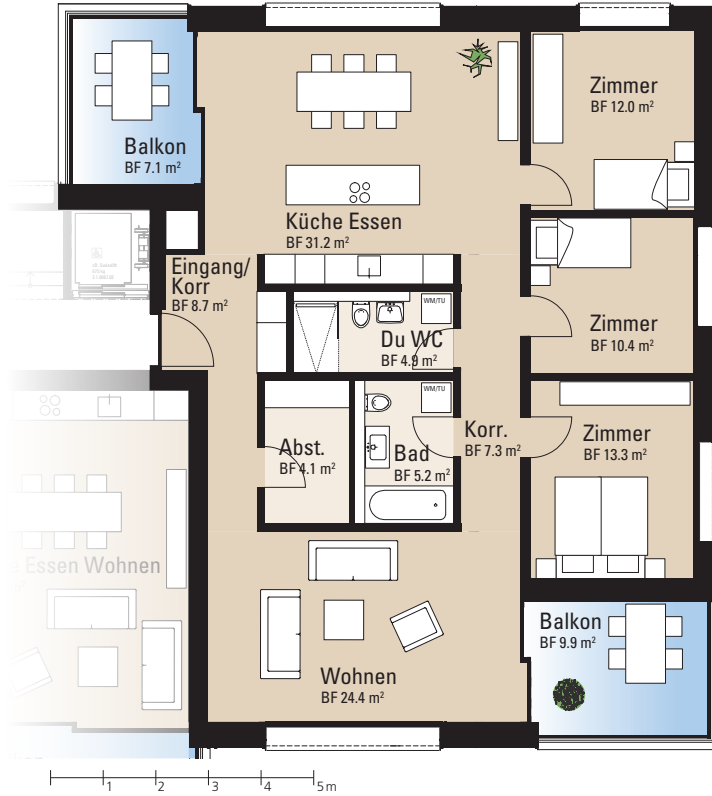

Haus WIESE

W-Nr. **19**

4½-Zimmer-Wohnung
Erdgeschoss
Netto-Wohnfläche 121 m²

EG

W-Nr. **20**

2½-Zimmer-Wohnung
Erdgeschoss
Netto-Wohnfläche 65 m²

EG